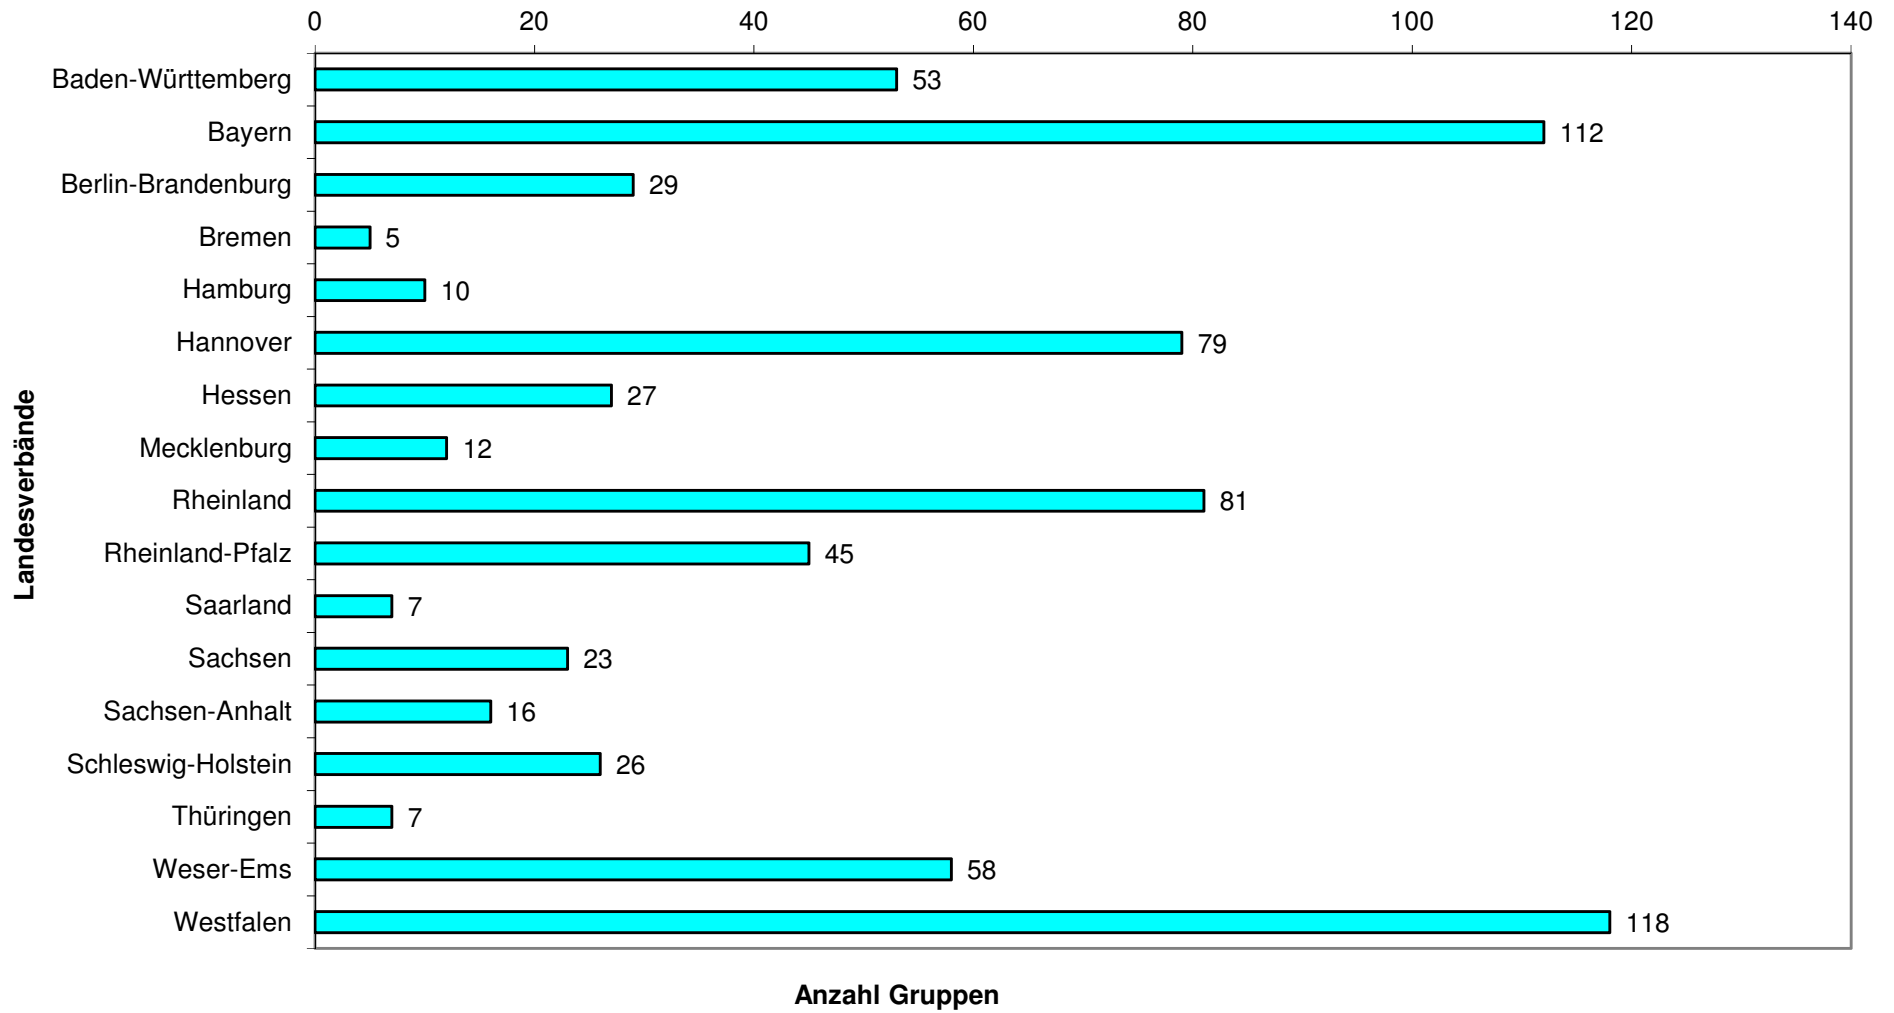

Anzahl Gruppen im Jahr 2022