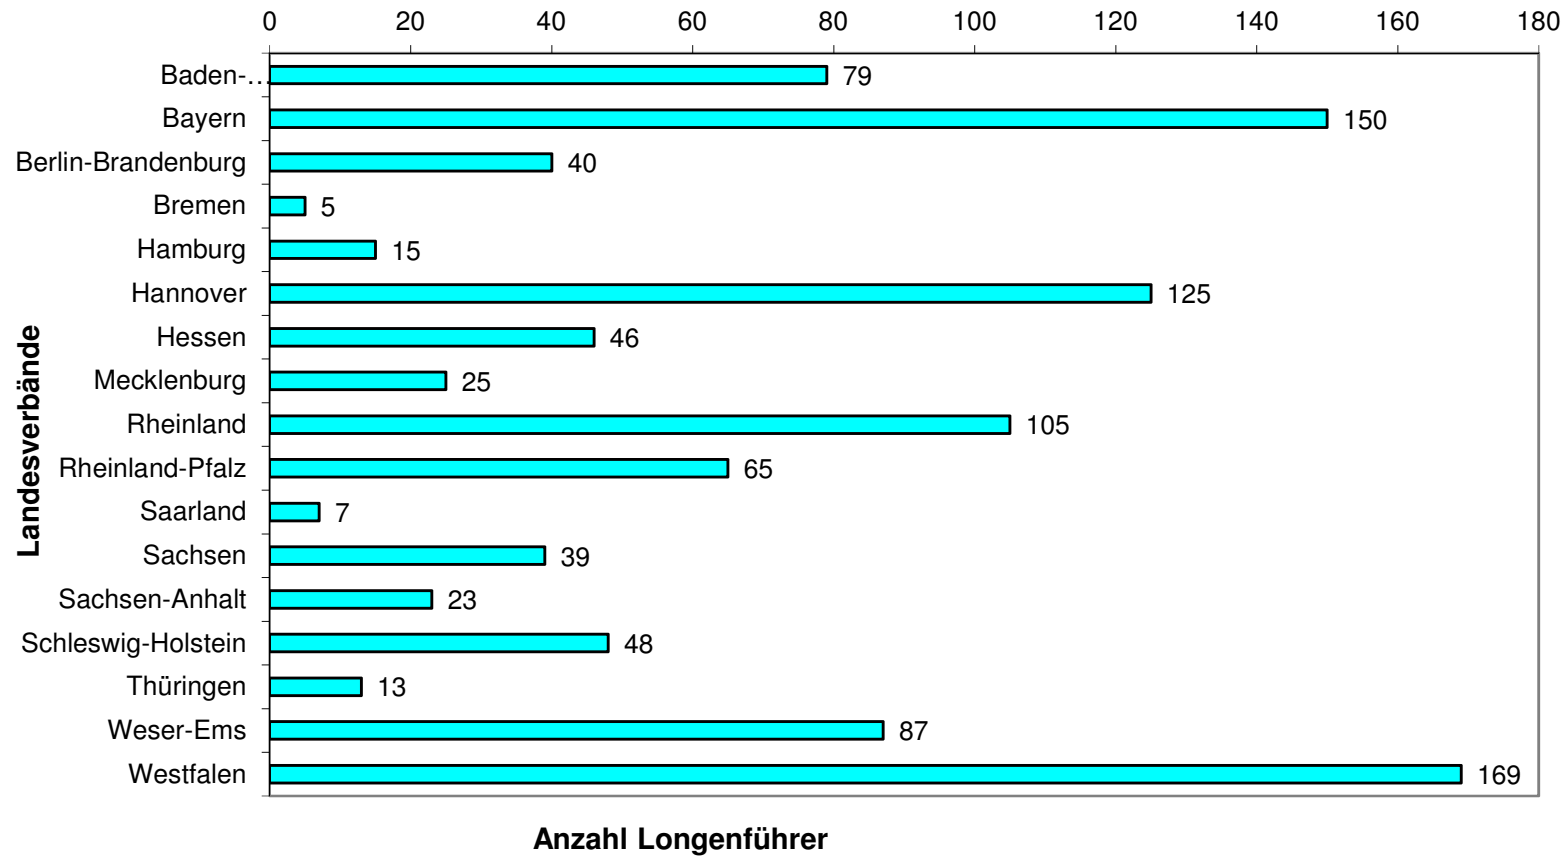

Anzahl Longenführer im Jahr 2022