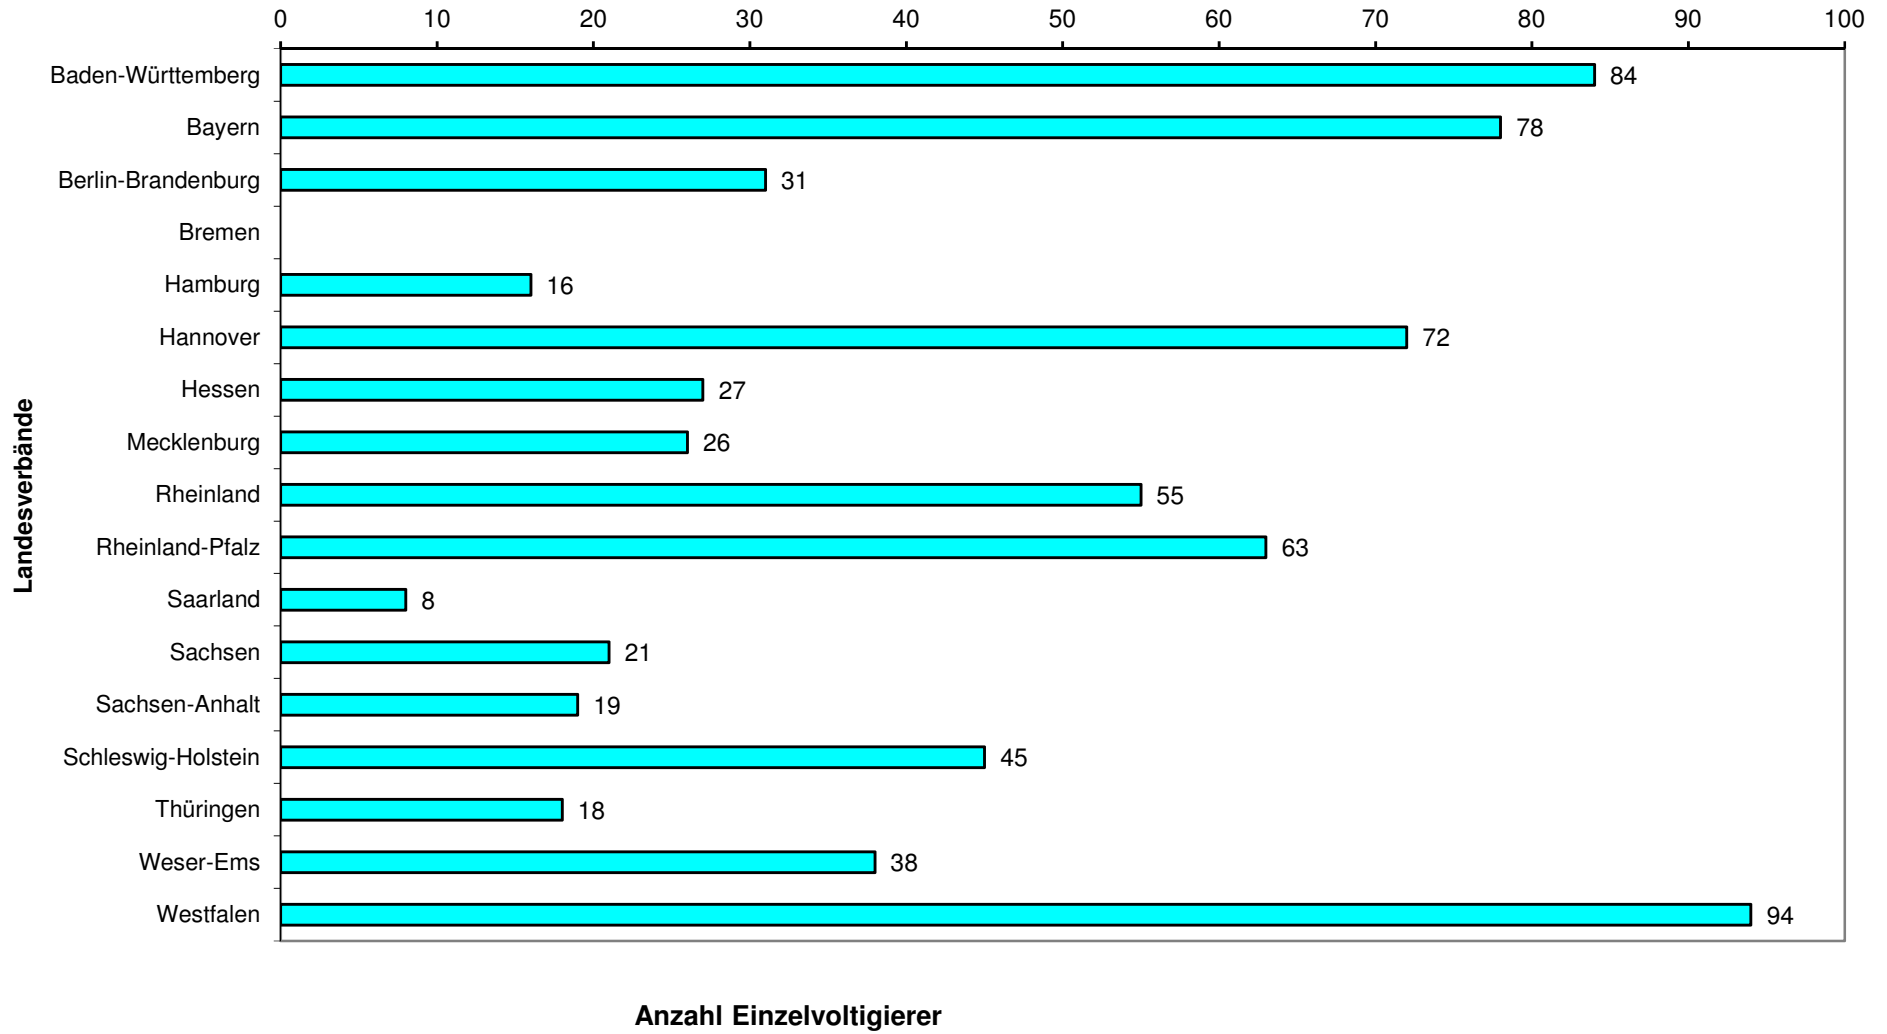

Gesamtübersicht Einzelvoltigierer, Gruppen und Longenführer im Jahr 2022 (Übersicht 7c)

Reth/Feb. 22

	Einzelvoltigierer						Longenführer	Gruppe								
	männlich	weiblich	Lkl 1	Lkl 2	Lkl 3	Gesamt		Lkl 1	Lkl 2	Lkl 3	Lkl4	LKL 5	LKL 6	Lkl.7	Juniorgruppen	Gesamt
Baden-Württemberg	5	79	6	16	62	84	79	1	1	4	9	22	11	0	5	53
Bayern	4	74	12	19	47	78	150	8	5	7	13	35	38	0	6	112
Berlin-Brandenburg	6	25	2	9	20	31	40	0	1	1	4	8	11	1	3	29
Bremen							5	1	0	2	1	1	0	0	0	5
Hamburg	3	13	5	3	8	16	15	0	1	0	1	4	4	0	0	10
Hannover	5	67	6	16	50	72	125	1	4	5	6	27	33	1	2	79
Hessen	2	25	2	7	18	27	46	1	2	1	6	11		2	4	27
Mecklenburg	2	24	2	5	19	26	25	0	0	0	1	5	5	0	1	12
Rheinland	7	48	11	10	34	55	105	1	1	6	11	24	23	11	4	81
Rheinland-Pfalz	3	60	8	13	42	63	65	4	1	1	5	13	17	0	4	45
Saarland	1	7	0	0	8	8	7	0	0	1	1	3	1	1		7
Sachsen	1	20	1	7	13	21	39	0	1	0	2	8	10	0	2	23
Sachsen-Anhalt	1	18	1	3	15	19	23	2	0	0	1	4	8	0	1	16
Schleswig-Holstein	2	28	5	10	30	45	48	0	0	1	4	7	12	0	2	26
Thüringen	1	17	0	16	2	18	13	0	0	0	1	3	3	0	0	7
Weser-Ems	2	36	4	10	24	38	87	0	2	2	7	21	23	1	2	58
Westfalen	7	87	9	25	60	94	169	2	7	3	15	37	44	3	7	118
Gesamt 2022	52	628	74	169	452	695	1041	21	26	34	88	233	243	20	43	708
Gesamt 2021	45	439	74	139	271	484	597	25	13	26	55	108	98	5	34	364
Gesamt 2020	47	528	72	174	329	575	966	28	19	36	91	196	228	27	58	683
Gesamt 2019	70	810	100	264	516	880	1465	36	16	69	158	330	334	42	74	1059
Gesamt 2018	81	898	129	287	563	979	1477	35	15	75	181	327	349	41	75	1098
Gesamt 2017	85	884	119	279	571	969	1464	37	15	60	180	365	362		89	1108
Gesamt 2016	85	830	120	303	492	915	1369	38	16	36	210	370	329		82	1081
Gesamt 2015	82	797	139	315	425	879	1424	45	20	45	228	332	358		97	1125
Gesamt 2014	76	845	155	300	466	922	1464	47	24	41	217	325	364		123	1141
Gesamt 2013	77	794	166	307	398	871	1427	52	21	43	226	318	269		114	1043
Gesamt 2012	72	681	160	312	281	753	1440		63	65	227	298	356		143	1152
Gesamt 2011	64	596	169	491		660	1477	72	63	224	309	73	173		102	1123
Gesamt 2010	71	601	169	503		672	1465	73	65	239	306	93	196		98	1157

Anzahl der Einzelvoltigierer im Jahr 2022