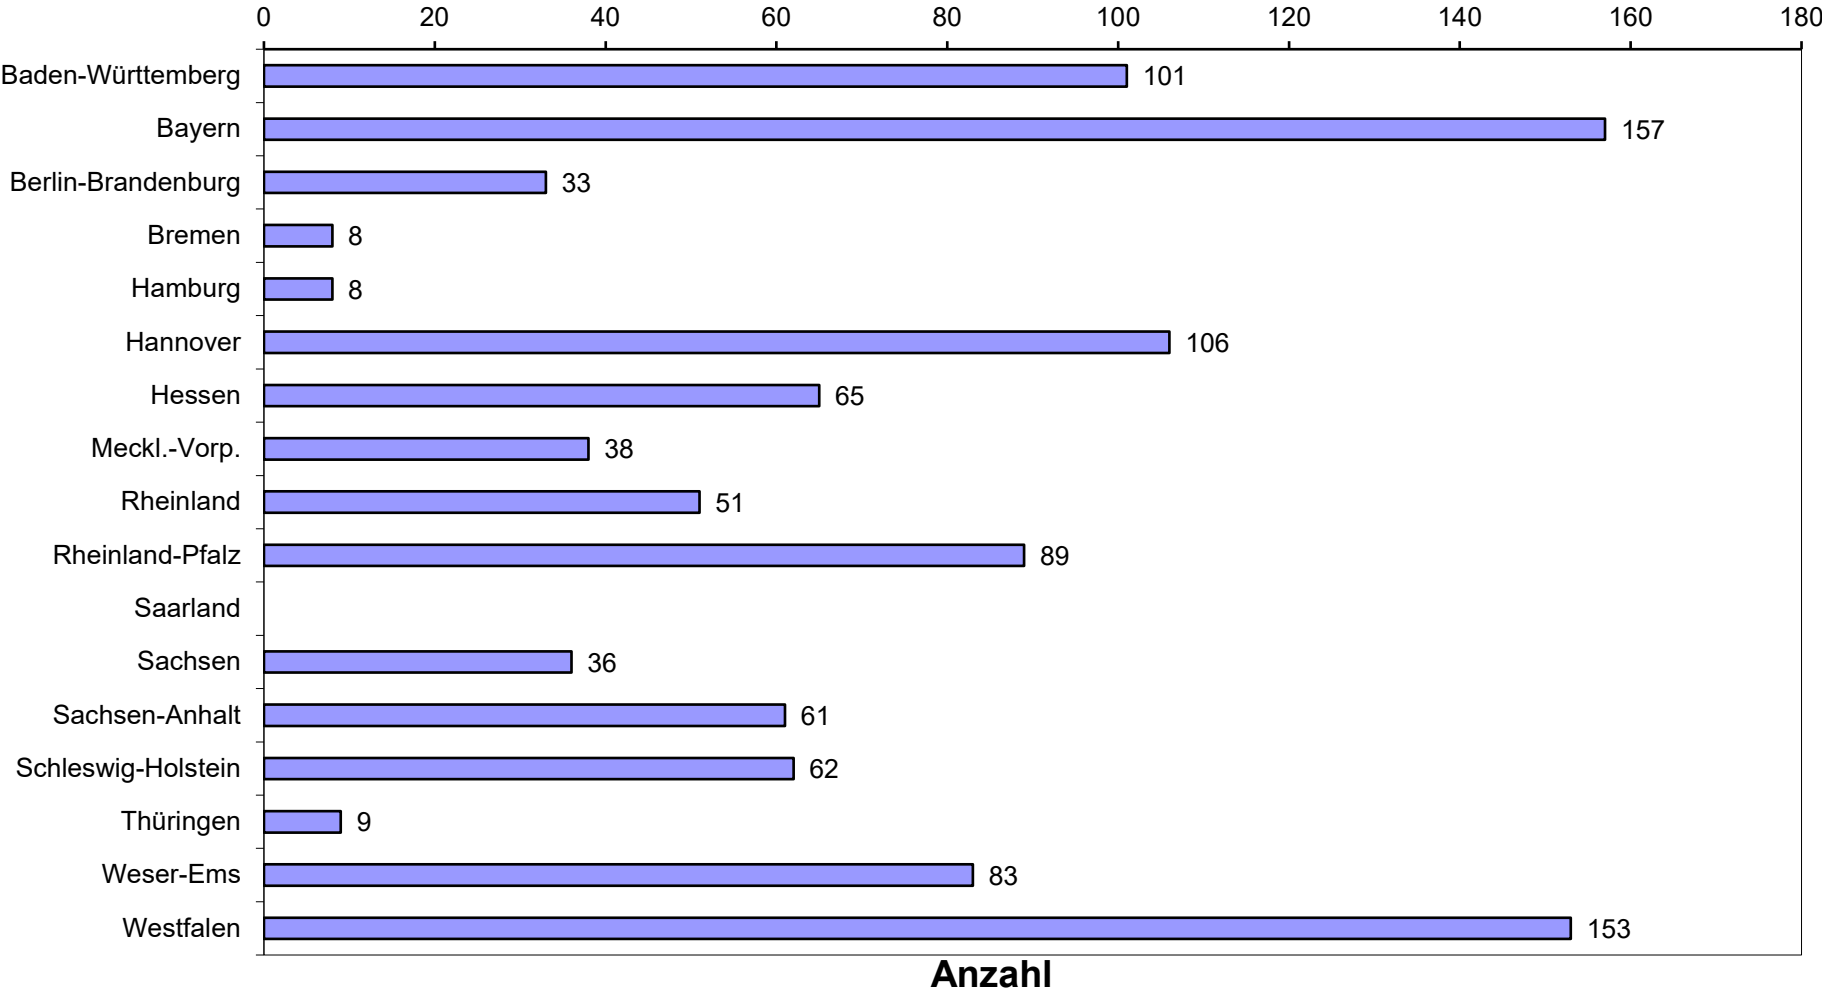

Anzahl der Prüfungen im Jahr 2022