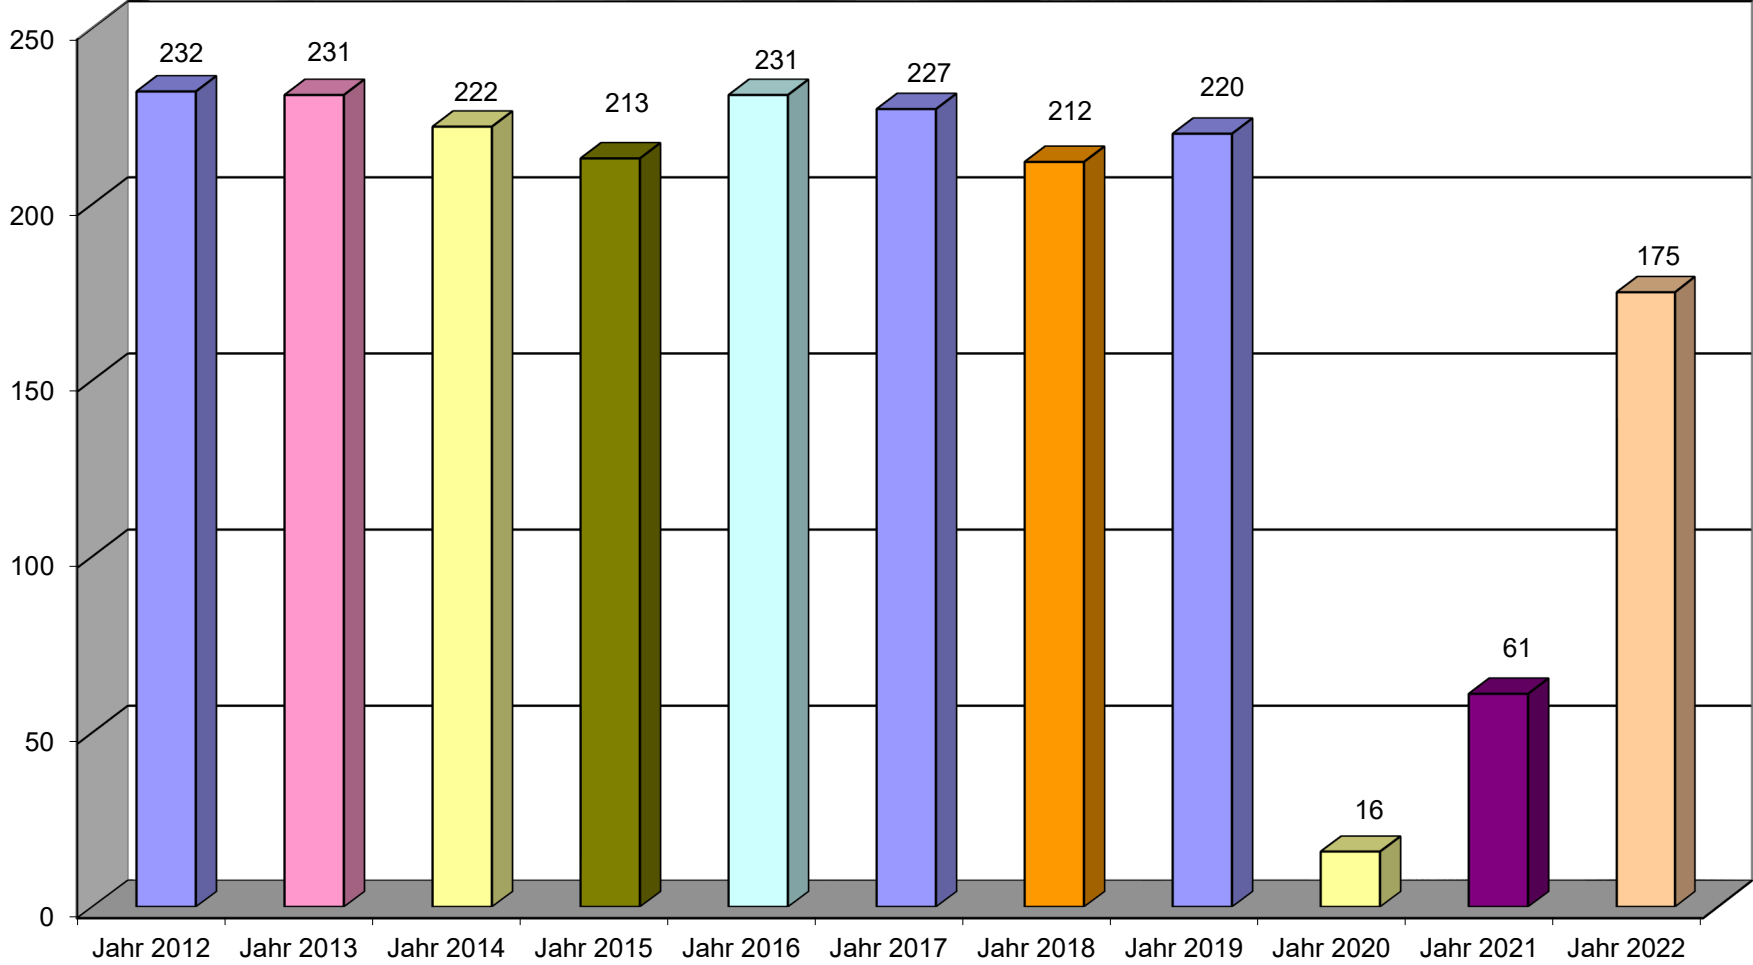

**Voltigierveranstaltung-/prüfungen im Jahr 2022 (Übersicht 7c-1)**

	Veranst. Gesamt	Prüfungen Gesamt	Klasse S Einzel	Klasse M Einzel	Klasse L Einzel	Doppel	Klasse S*+** Gruppen	Klasse M*+M** Gruppen	Klasse L Gruppen	Klasse A Gruppen	Klasse E Gruppen
Baden-Württemberg	14	101	26	6	9	12	17	12	12	7	
Bayern	18	157	39		13	29	25	16	20	15	
Berlin-Brandenburg	6	33	10	2	4	3	7	1	2	4	
Bremen	1	8		1	1	1	2	1	1	1	
Hamburg	1	8	2	1	1		1	1	1	1	
Hannover	19	106	23	4	14	10	9	12	17	17	
Hessen	8	65	17		7	6	9	7	7	8	4
Meckl.-Vorp.	5	38	11	3	5	6	2	2	4	5	
Rheinland	9	51	6	2	4	4	8	5	9	6	7
Rheinland-Pfalz	10	89	18	6	10	11	9	11	9	10	5
Saarland											
Sachsen	7	36	6	1	5	4	5	4	6	5	
Sachsen-Anhalt	5	61	12	2	7	8	10	7	7	8	
Schleswig-Holstein	8	62	14	3	12	8	7	3	7	8	
Thüringen	2	9	1		2	1	1		2	2	
Weser-Ems	20	83	16	3	10		5	10	18	17	4
Westfalen	30	153	25	8	21	11	16	12	26	23	11
<b>Gesamt</b>	<b>163</b>	<b>1060</b>	<b>226</b>	<b>42</b>	<b>125</b>	<b>114</b>	<b>133</b>	<b>104</b>	<b>148</b>	<b>137</b>	<b>31</b>
<i>International</i>	<i>12</i>	<i>115</i>	<i>75</i>			<i>17</i>	<i>23</i>				
<b>Gesamt</b>	<b>175</b>	<b>1175</b>	<b>301</b>	<b>42</b>	<b>125</b>	<b>131</b>	<b>156</b>	<b>104</b>	<b>148</b>	<b>137</b>	<b>31</b>

## Anzahl der Veranstaltungen im Jahr 2022

# Diagramm Veranstaltungen