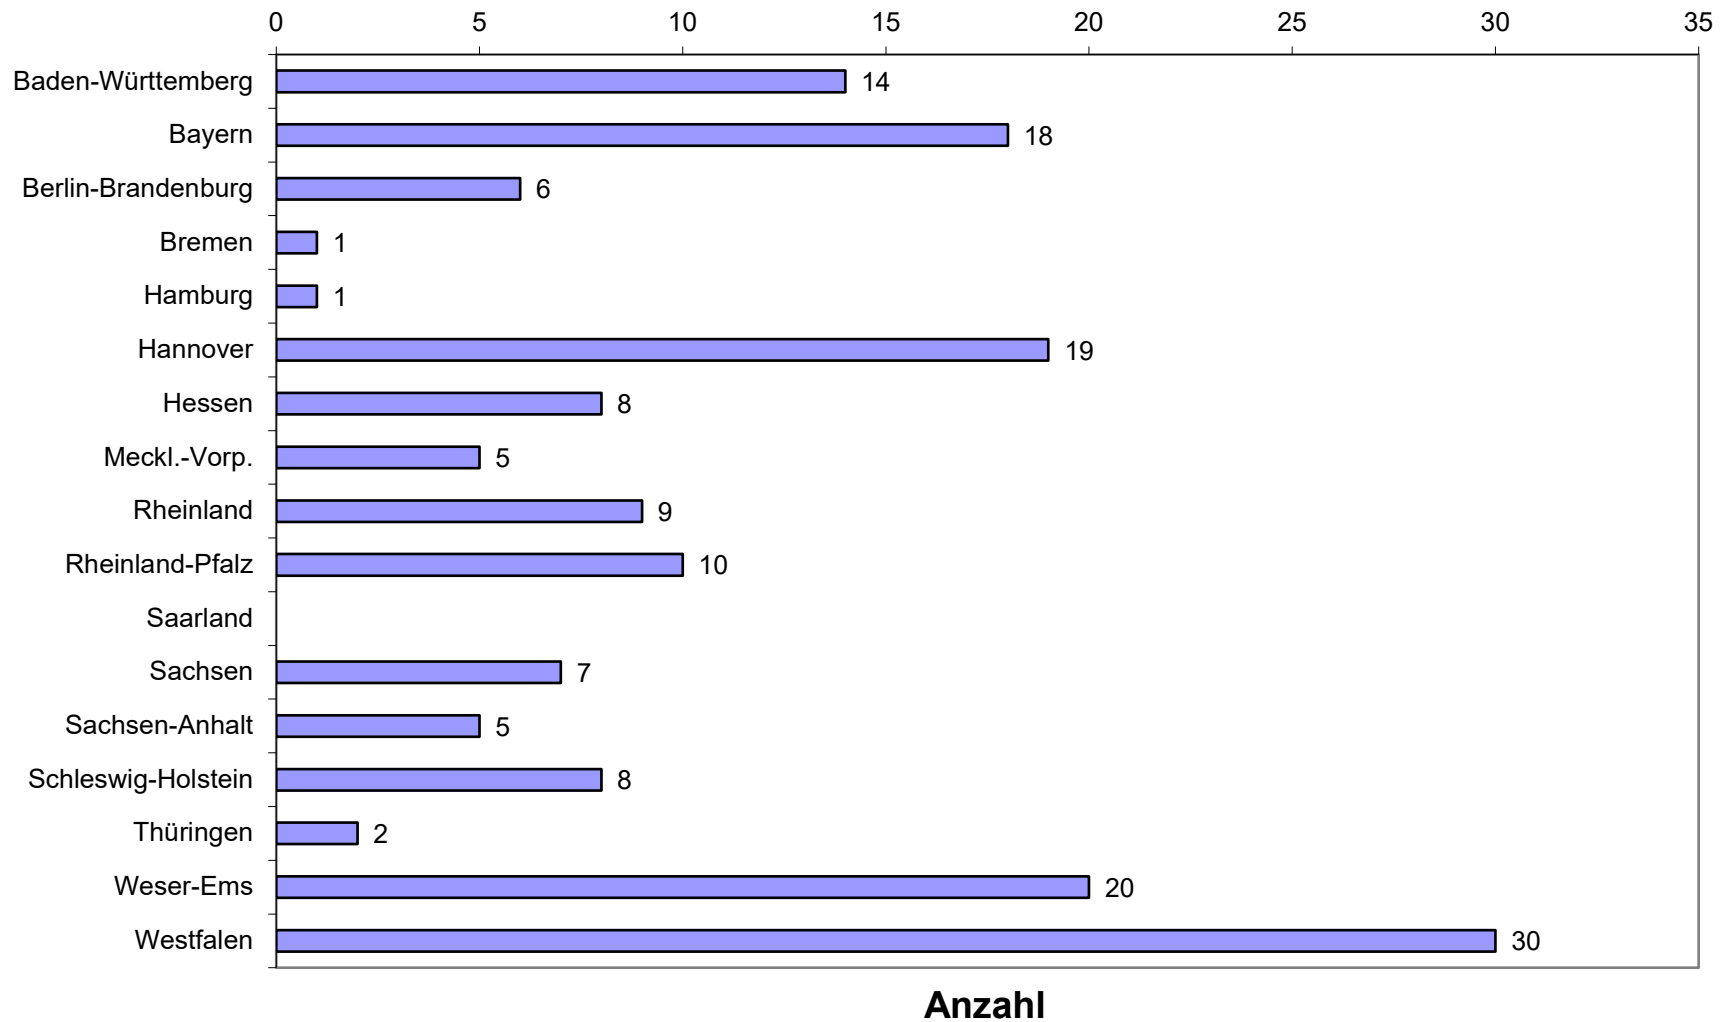

**Voltigierveranstaltung-/prüfungen im Jahr 2022 (Übersicht 7c-1)**

	Veranst. Gesamt	Prüfungen Gesamt	Klasse S Einzel	Klasse M Einzel	Klasse L Einzel	Doppel	Klasse S*+** Gruppen	Klasse M*+M** Gruppen	Klasse L Gruppen	Klasse A Gruppen	Klasse E Gruppen
Baden-Württemberg	14	101	26	6	9	12	17	12	12	7	
Bayern	18	157	39		13	29	25	16	20	15	
Berlin-Brandenburg	6	33	10	2	4	3	7	1	2	4	
Bremen	1	8		1	1	1	2	1	1	1	
Hamburg	1	8	2	1	1		1	1	1	1	
Hannover	19	106	23	4	14	10	9	12	17	17	
Hessen	8	65	17		7	6	9	7	7	8	4
Meckl.-Vorp.	5	38	11	3	5	6	2	2	4	5	
Rheinland	9	51	6	2	4	4	8	5	9	6	7
Rheinland-Pfalz	10	89	18	6	10	11	9	11	9	10	5
Saarland											
Sachsen	7	36	6	1	5	4	5	4	6	5	
Sachsen-Anhalt	5	61	12	2	7	8	10	7	7	8	
Schleswig-Holstein	8	62	14	3	12	8	7	3	7	8	
Thüringen	2	9	1		2	1	1		2	2	
Weser-Ems	20	83	16	3	10		5	10	18	17	4
Westfalen	30	153	25	8	21	11	16	12	26	23	11
<b>Gesamt</b>	<b>163</b>	<b>1060</b>	<b>226</b>	<b>42</b>	<b>125</b>	<b>114</b>	<b>133</b>	<b>104</b>	<b>148</b>	<b>137</b>	<b>31</b>
<i>International</i>	<i>12</i>	<i>115</i>	<i>75</i>			<i>17</i>	<i>23</i>				
<b>Gesamt</b>	<b>175</b>	<b>1175</b>	<b>301</b>	<b>42</b>	<b>125</b>	<b>131</b>	<b>156</b>	<b>104</b>	<b>148</b>	<b>137</b>	<b>31</b>

## Anzahl der Veranstaltungen im Jahr 2022