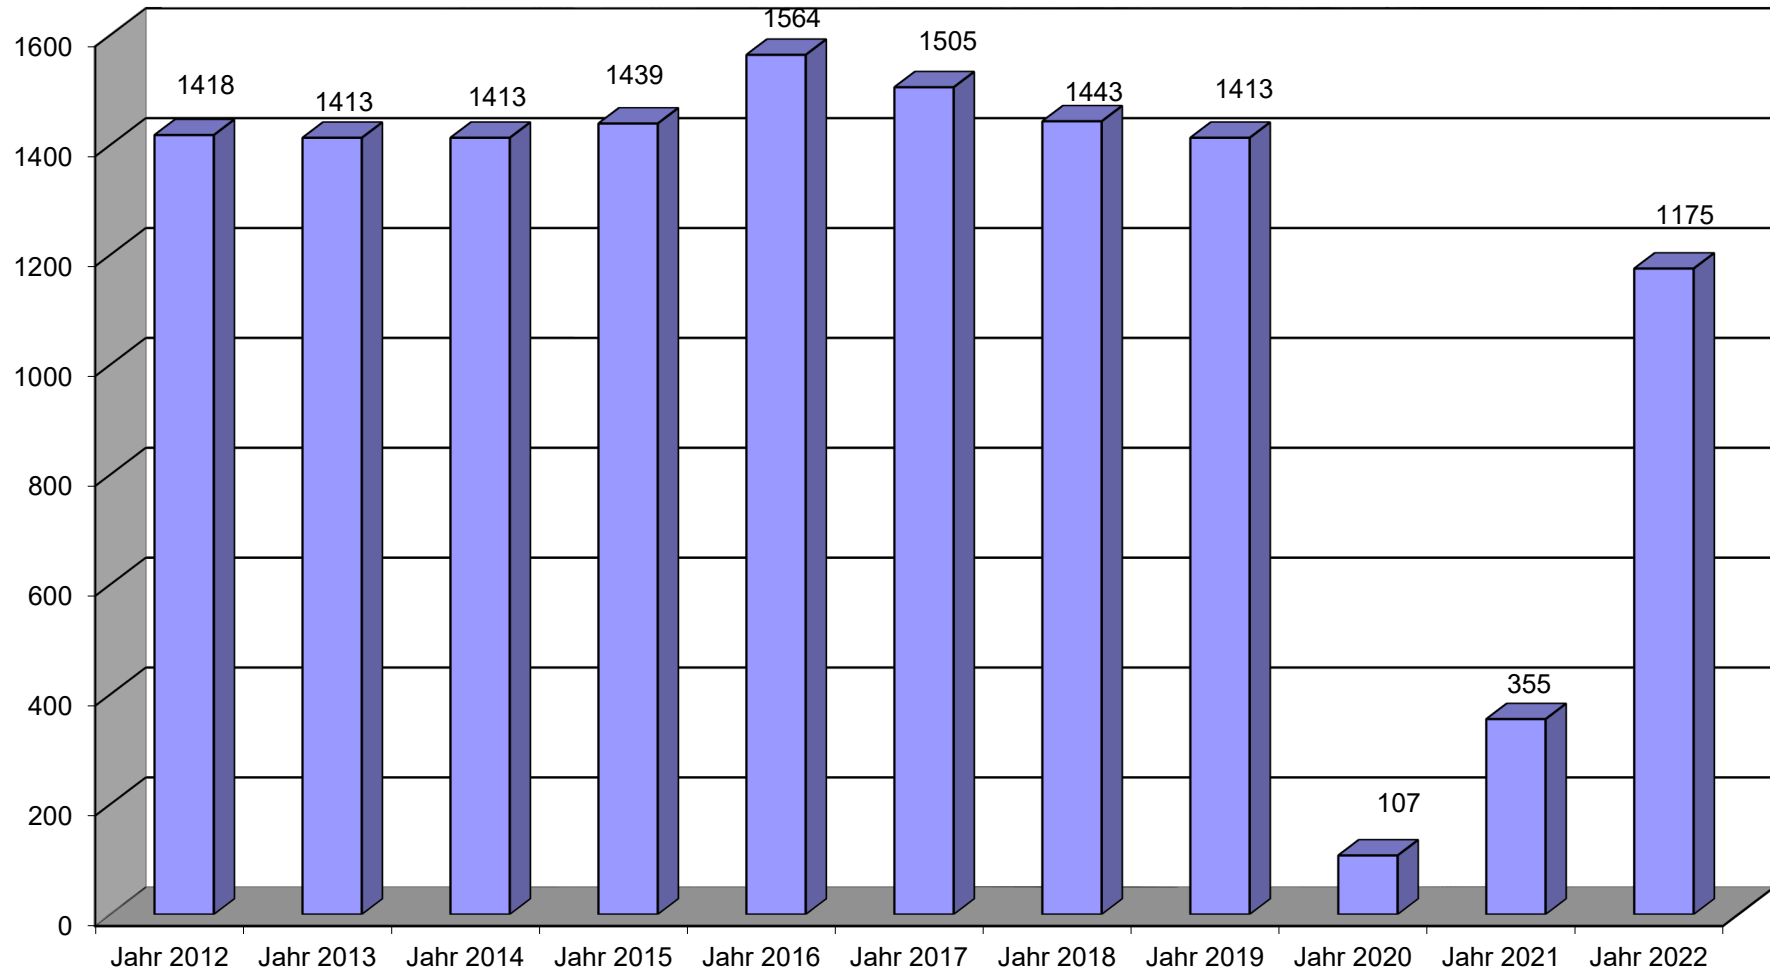

Diagramm Prüfungen

Anzahl der Starter - Einzelvoltigierer u. Gruppen im Jahr 2022 (Übersicht 7c-2)

Reth/ Feb. 2023

	Starts Einzel Gesamt	Starts Doppel Gesamt	Starts Gruppe Gesamt	Starts Einzel LKL 1	Starts Einzel LKL 2	Starts Einzel LKL 3	Starts Gruppe LKL 1 + LKL 2	Starts Gruppe LKL 3 LKL 4	Starts Gruppe LKL5	Starts Gruppe LKL6	Klasse E Gruppen
Baden-Württemberg	174	58	129	112	13	49	34	39	36	20	
Bayern	178	151	401	115		63	96	109	109	87	
Berlin-Brandenburg	151	20	61	125	5	21	41	1	4	15	
Bremen	8	2	11		2	6	2	2	5	2	
Hamburg	7		6	2	3	2	1	2	2	1	
Hannover	283	62	221	198	17	68	67	31	74	49	
Hessen	69	19	75	39		30	17	14	19	18	7
Meckl.-Vorp.	66	12	28	35	6	25	4	4	13	7	
Rheinland	46	10	131	28	5	13	24	20	46	23	18
Rheinland-Pfalz	156	38	126	93	16	47	23	28	34	36	5
Saarland											
Sachsen	43	12	58	22	1	20	10	7	25	16	
Sachsen-Anhalt	154	32	117	81	7	66	22	18	49	28	
Schleswig-Holstein	137	22	69	84	9	44	18	8	22	21	
Thüringen	14	8	11	1		13	3		4	4	
Weser-Ems	67		187	35	4	28	17	18	89	59	4
Westfalen	318	62	322	206	20	92	68	40	112	86	16
Auslandsstarts	193	28	42	193			42				
Gesamt	2064	536	1995	1369	108	587	489	341	643	472	50